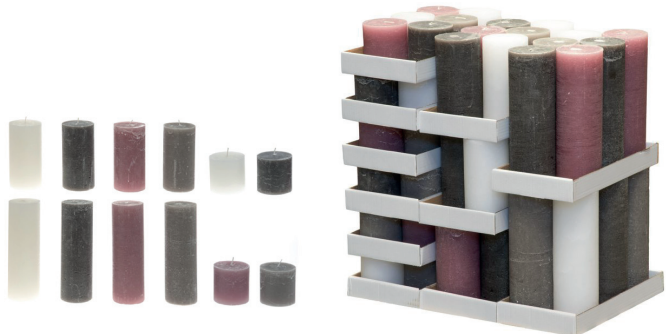

282082
1/4

Polar

Pillar candle Skandinavian assortment display
Pöytäkynttilä Skandinavia lajitelma display