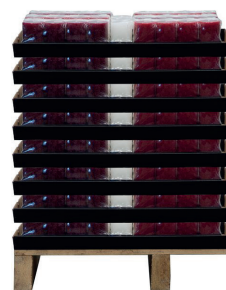

607614
104/416

Polar

Advent pillar Skandinavia Rustic 4 pcs assortment display
Adventikynttilä Skandinavia Rustic 4 kpl lajitelma display

Shrinkpack one candle size 6 x 9 cm, burning time 48h, white, ruby red, wine red

Kutistepakkaus yhden kynttilän koko 6 x 9 cm, paloaika 48h, valkoinen, punainen, viinipunainen