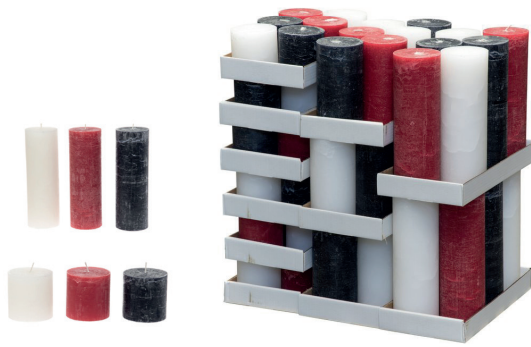

282093
1/4

Polar

Pillar candle Christmas Colours assortment display
Pöytäkynttilä jouluvärit lajitelma display